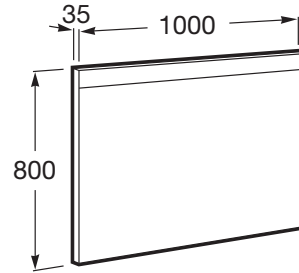

PRISMA

BASIC - Espejo con iluminación LED superior

PVPR (IVA INCLUIDO)

372,68 €

DIBUJOS TÉCNICOS

CARACTERÍSTICAS

BASIC - Espejo con iluminación LED. No incluye placa antivaho.

Forma: Rectangular

Iluminación: Integrada en el espejo

Material del marco: Aluminio

Orientación del espejo: Horizontal

Potencia por luz (W): 12

Producto sostenible

Publication Status

Tipo de instalación: Mural

Tipo de luz: Led

Índice de Protección de la luz: IP 44